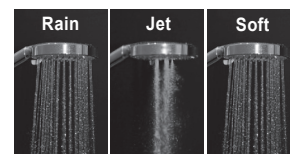

**noutate**

**Pară duș rotundă din alamă, cromat**  
300 mm  
980.00

Preț: 249,-

**noutate**

**Pară duș oval mini - 1 funcție**  
954.00

Preț: 18,-

**Pară de duș - 3 funcții**  
diametru 118 mm  
953.00

Preț: 14,-