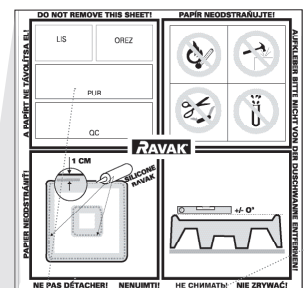

Fiecare cădiță are propriul număr de serie, pentru a fi ușor de identificat.