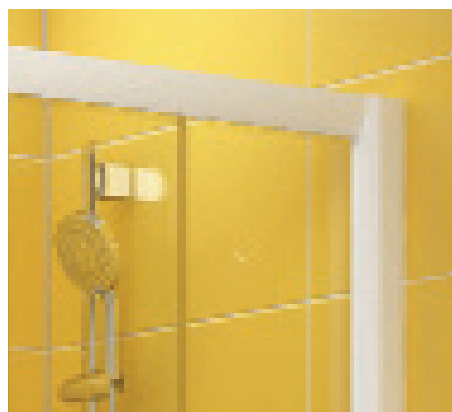

# *Rapier*

*Eleganța care iese în evidență*

**Profile robuste** – contrastul dintre eleganța simplă a suprafețelor de sticlă curate și designul cadrului puternic adaugă cabinei de duș Rapiet un aspect unic.