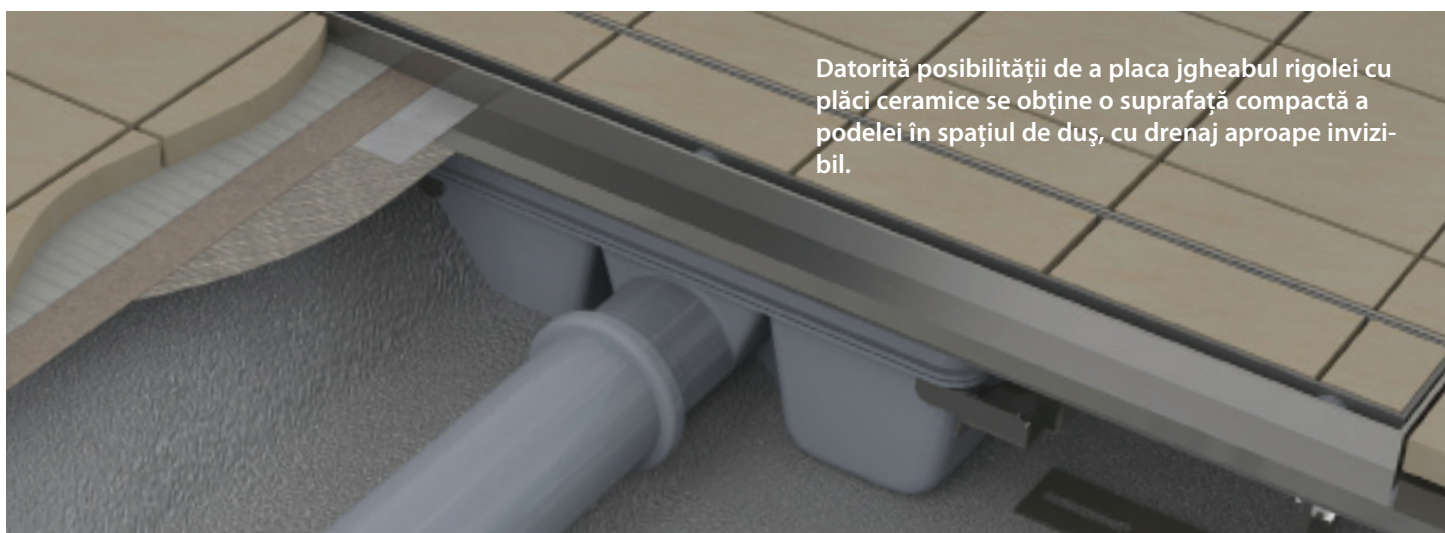

Datorită posibilității de a plasa jghebul rigolei cu plăci ceramice se obține o suprafață compactă a podelei în spațiul de duș, cu drenaj aproape invizibil.

Termen de livrare 4 săptămâni. Prețurile sunt în EURO și TVA inclus
Notă: Rigolele Floor vor fi disponibile din 04/2013.