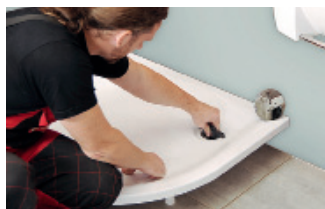

4/Apoi la 50 mm de marginea superioară a cădiței se vor executa găuri de Ø 8 mm unde vom introduce diblu cu șurub pentru fixarea clemelor.

* Se va aplica silicon pe clemele de plastic, se așază cădița la perete după care se montează sifonul.