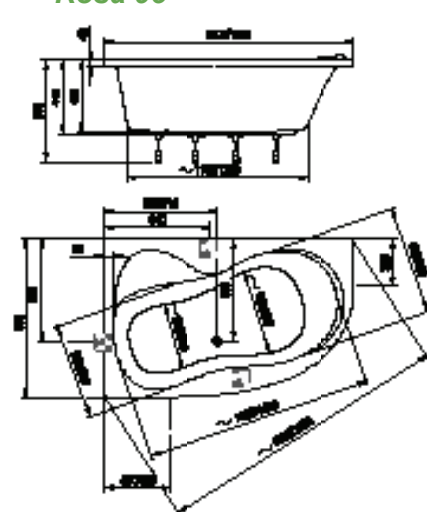

# Schițe tehnice - Căzi de baie

Rosa I

Rosa II

Rosa 95

Avocado

Asymmetric

BeHappy

LoveStory II