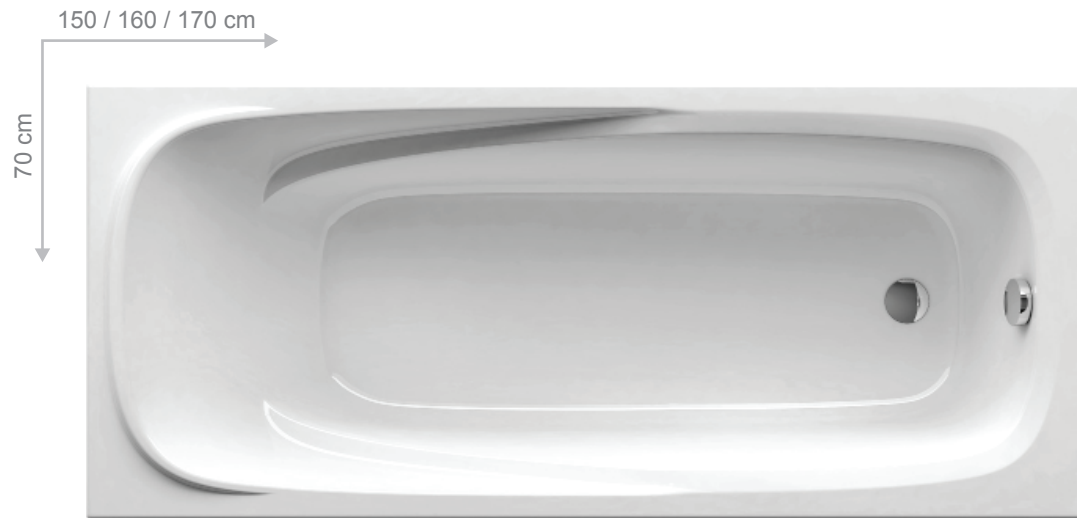

Cada Vanda II

Preț de la: 234,-

Toată lumea alege

Mai multe variante de dimensiuni care se potrivesc în orice baie.

Vă place să citiți în cadă?

Cotierele ergonomice sunt ideale pentru o lectură cât mai confortabilă în cadă.

Preț:
68,-

Nici căzile clasice nu
trebuie să plictisească.