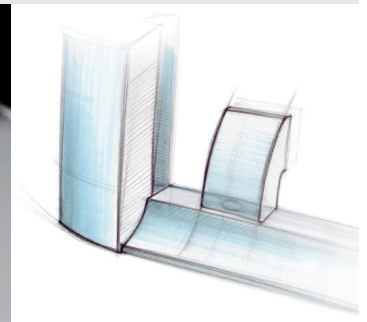

Kryštof Nosál

- › Facultatea de Artă Industrială - Praga
- › co-designer al mașinilor de spălat pentru bărbați Washman - Electrolux
- › co-designer al scăunelor Ovo P și designer al scăunelor Ovo B
- › designer al chiuvetelor din compozit, al conceptelor Chrome, Evolution, BeHappy, Classic, Rosa 95, și a colecțiilor de cabine de duș Pivot, SmartLine și Brilliant