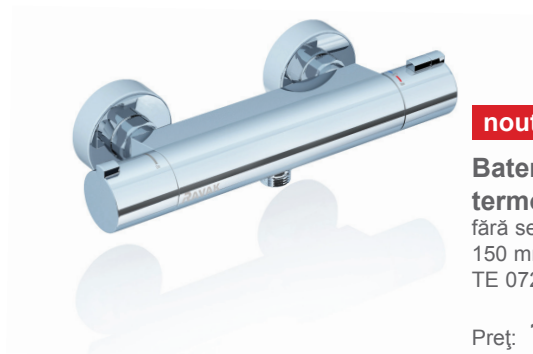

Baterie cadă-duș de perete cu termostat varianta plată

fără set
150 mm
TE 082.00/150

Preț: 207,-

noutate

Baterie duș de perete cu termostat varianta plată

fără set
150 mm
TE 072.00/150

Preț: 152,-