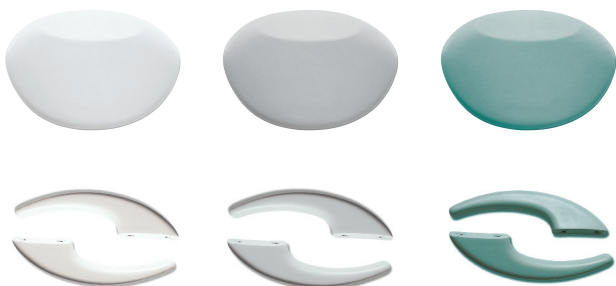

## Mânere și tetiere

Majoritatea căzilor de baie pot fi echipate cu mânere și tetiere compatibile, care sunt îmbrăcate cu un material din poliuretan dens. Aceste accesorii au fost proiectate special separat pentru fiecare cadă de baie și de aceea ele nu sunt interschimbabile. Culoari uzuale: alb, gri și verde.