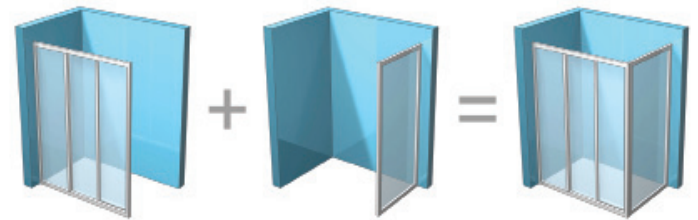

Posibilități de combinare

Ușă de duș

Perete fix

Cabină de duș

Când se face o combinație între o ușă și un perete fix PSS/APSS trebuie avut în vedere tipul ușii deoarece au înălțimi diferite. Puteți alege între următoarele combinații: