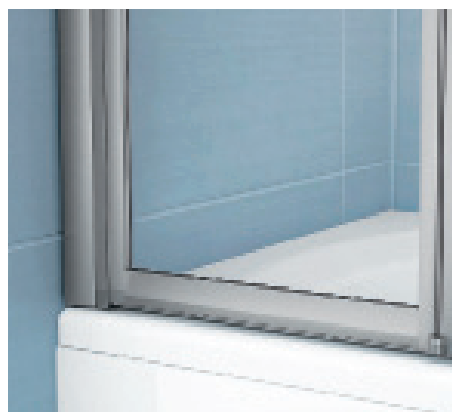

Menține baia uscată – paravanele de cadă vă ajută să faceți duș în picioare în cadă fără să stropiți camera de baie sau să inundați pardoseala.

Gamă largă de – configurări, dimensiuni, tipuri de geam și culori de profile.

Foarte ușor de instalat
folosind câteva șuruburi

Sticla este protejată
cu tehnologia RAVAK AntiCalc®

Soliția tehnică AntiBlock oferă
produselor RAVAK 10 ani garanție