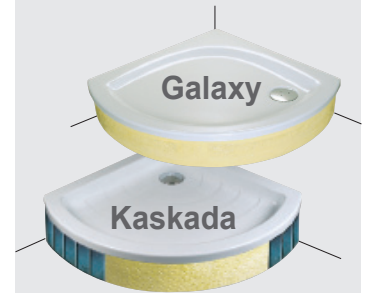

Tip EX

suport propriu, fără panou, permite placarea cu faianță.

Tipul EX - au un strat de acril, pe un suport de poliuretan întărit cu fibră de sticlă. Diferența față de tipul PU este că panoul frontal de acril este îndepărtat pentru a permite placarea cu faianță. Placarea se face direct pe corpul cădiței. Nu toți constructorii reușesc să faianțeze frumos suprafețele arcuite, dar lipirea plăcilor pe această suprafață de poliuretan poate fi făcută chiar și de către amatori.