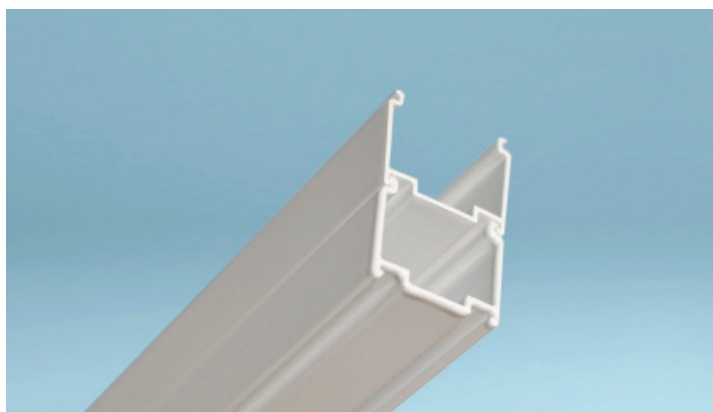

Profil de extindere ANPV

Pentru prelungirea cu 2 cm a paravanului de cadă de tip AVDP3 sau a peretelui fix APSV folosiți profilele de prelungire ANPV.

SATEN ALB

Culoare: alb / saten

Preț: 10,- / 14,-