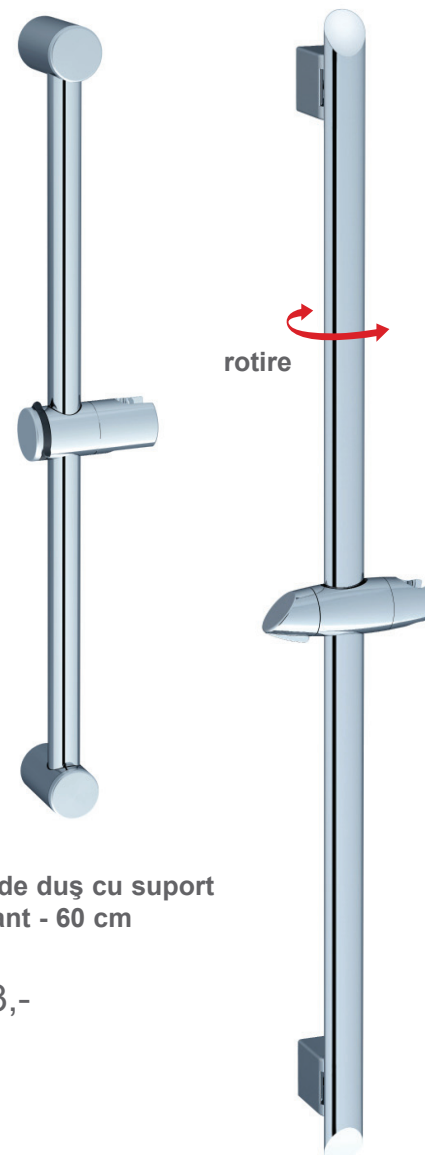

Braț lateral de perete pentru duș - pentru para tip 980.00
702.00

Bară de duș cu suport culisant - 90 cm
973.00

Bară de duș cu suport culisant - 60 cm
972.00

Preț: 23,-