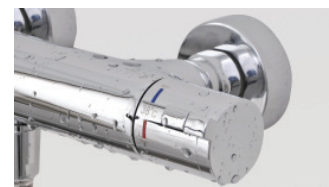

Adăugați noii dumneavoastră cabine de duș bateriile termostatate de la Ravak

► vezi pag. 204

Denumire (tip)	Intrare (mm)	Dimensiune (mm)	Preț (total)
■ BSDPS - 80 L/R	527	783-795x783-795	1045 ○
■ BSDPS - 90 L/R	527	883-895x883-895	1076 ○
■ BSDPS - 100 L/R	627	983-995x983-995	1160 ○
■ BSDPS - 100x80 L/R	627	983-995x783-795	1144 ●
■ BSDPS - 110x80 L/R	627	1083-1095x783-795	1154 ●
■ BSDPS - 120x80 L/R	627	1183-1195x783-795	1172 ●
■ BSDPS - 120x90 L/R	627	1183-1195x883-895	1187 ●

■ Înălțime produs 1950 mm. ● 2 brațe de fixare scurte incluse
Termen de livrare 4 săptămâni. Prețurile sunt în EURO și TVA inclus

○ 1 braț de fixare lung inclus ● 1 braț de fixare lung și 1 braț de fixare scurt inclus
● 2 brațe de fixare lungi incluse
■ Înălțime produs 1950 mm. L (left) - varianta de stânga R (right) - varianta de dreapta
Termen de livrare 4 săptămâni. Prețurile sunt în EURO și TVA inclus