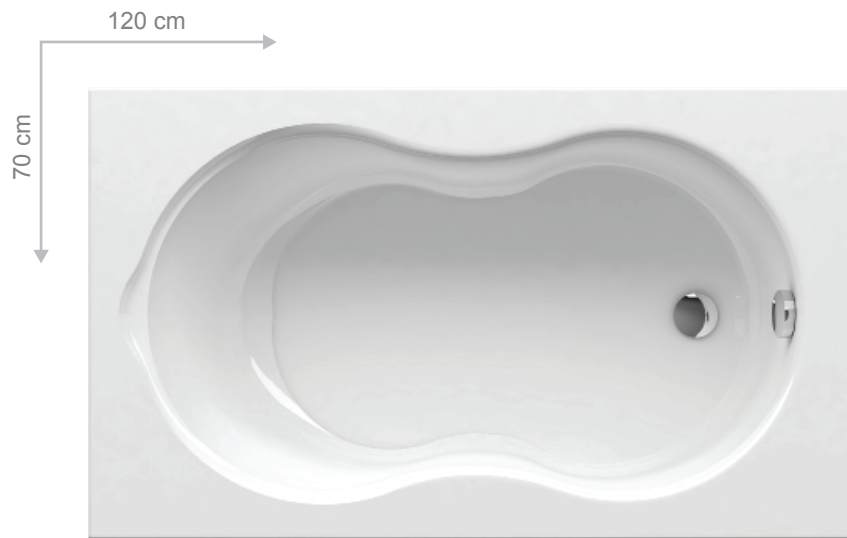

Minicada Lilia

Preț de la: 280,-

Se potrivește oriunde

Cada cu o lungime de 120 cm și adâncime de 42 cm (ca o cadă clasică) asigură o îmbăiere plăcută chiar și într-un spațiu mai mic.

Cabină de duș spațioasă

Împreună cu un paravan se crează un spațiu de duș neașteptat de generos.

Preț: 68,-