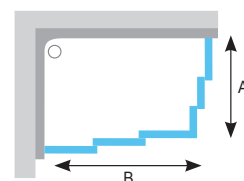

Crează-ți o cabină de duș:

A - ASRV3 - selectați o dimensiune 75 - 90 cm
B - ASRV3 - selectați o dimensiune 75 - 90 cm.

Denumire (tip)	Intrare (mm)	Dimensiuni (mm)	Tip geam plastic				Tip geam sticlă				
			Pearl		Rain		Transparent		Grape		
			Culoare profil	Culoare profil	Culoare profil	Culoare profil	Culoare profil	Culoare profil	Culoare profil	Culoare profil	
ASRV3 - 75	495	720 - 740	177	—	—	—	224	—	—	224	—
ASRV3 - 80	543	770 - 790	185	—	—	—	236	—	—	236	—
ASRV3 - 90	635	870 - 890	194	—	—	—	249	—	—	249	—

■ Înălțimea produsului 1880 mm.

■ Termen de livrare 9 săptămâni

Notă: fiecare bucată este ambalată separat. Pentru a obține o cabină, se comandă două bucăți. Termen de livrare de 4 săptămâni. Prețurile sunt în EURO și TVA inclus.