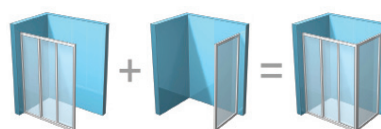

Ușile de duș SDZ2, SDZ3 SDOP pot fi combinate numai cu peretele fix PSS. O ușă de duș ASDP3 poate fi combinată numai cu peretele fix APSS.

Denumire (tip)	Intrare (mm)	Dimensiuni (mm)	Tip geam plastic		Tip geam sticlă			
			Pearl	Transparent	Grape			
					Alb	Saten	Alb	Saten
SDZ2 - 70	492	670 - 710	242	—	279	—	279	—

- Înălțimea produsului 1850 mm.
  Termen de livrare de 4 săptămâni. Prețurile sunt în EURO și TVA inclus.