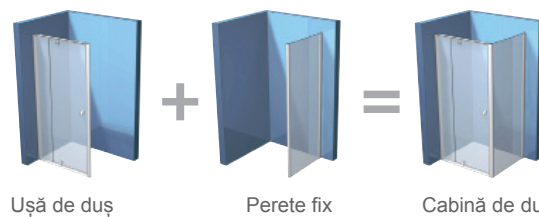

# Chrome

Cabina este o combinație dintre CRV2 și CPS

Preț de la: **398,-+ 246,-**

Posibilități de combinare:

Combinând un perete fix cu o ușă de duș obținem o cabină de duș de formă pătrată sau dreptunghiulară de diferite dimensiuni. Puteți alege între următoarele combinații: