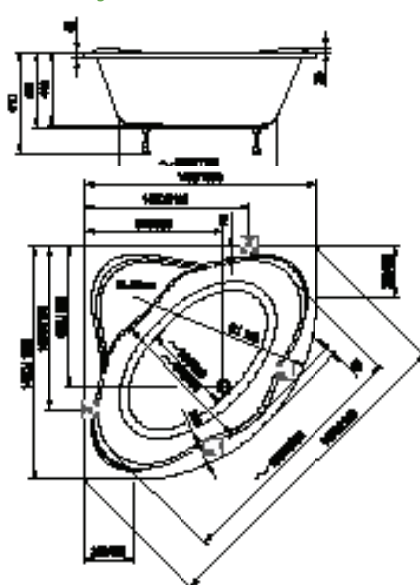

Schițe tehnice - Căzi de baie

NewDay