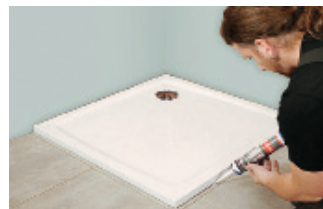

4/ Pe locul unde va fi montată cădița aplicați valuri de silicon RAVAK. Așezați cădița și urmăriți planeitatea acesteia.

* Înșurubați partea superioară a sifonului la partea inferioară. Izolați perimetrul cădiței de duș cu silicon RAVAK.