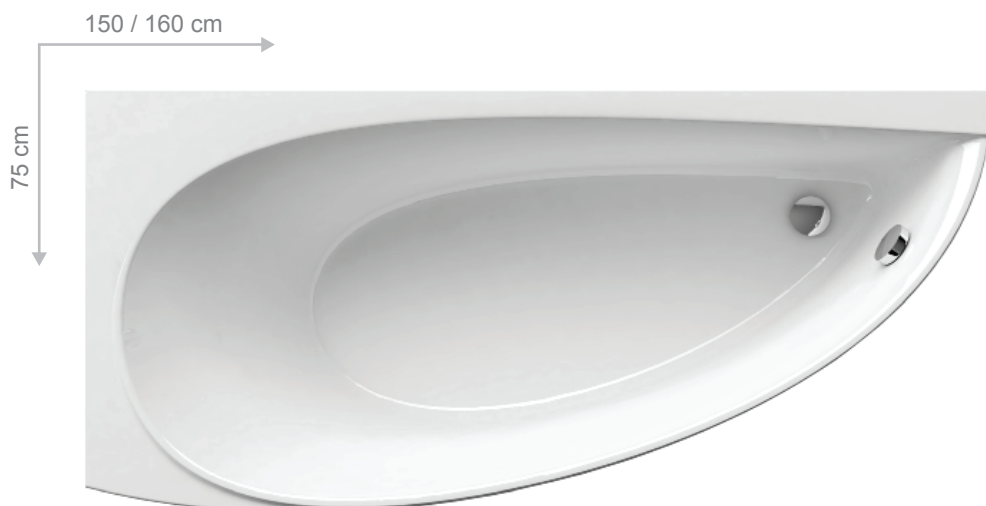

Cada Avocado

Preț de la: **385,-**

Economie maximă de spațiu în baia dumneavoastră
Cea mai mică cadă din gama căzilor Ravak

Design Storz

Design inconfundabil, care împreună cu chiuveta crează un spațiu armonios

CADA			
Tip cadă (cm)	Preț Cadă	Preț Suport	Preț total inclusiv suport
Avocado L/R 150x75	385	35	420
Avocado L/R 160x75	411	35	446
PANOU + PANELKIT			
Tip panou frontal	Preț Panou frontal	Preț Panelkit	Preț total inclusiv panelkit
Avocado 150 L/R	170	28	198
Avocado 160 L/R	170	28	198