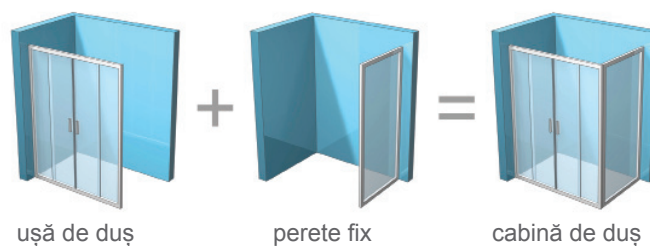

Posibilități de combinare:

Combinând un perete fix RPS cu o ușă de duș obținem o cabină de duș de formă pătrată sau dreptunghiulară și de diferite dimensiuni. Puteți alege între următoarele combinații: