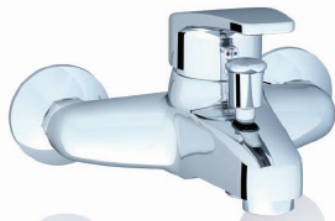

# Baterii Neo

**Baterie chiuvetă**  
fără ventil  
NO 012.00

Preț: 76,-

**Baterie chiuvetă**  
cu ventil  
NO 011.00

Preț: 93,-

**Baterie bide**  
cu ventil  
NO 055.00

Preț: 84,-

**Baterie cadă-duș de perete**  
fără set  
150 mm  
NO 022.00/150