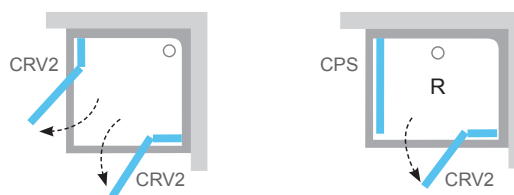

# Chrome

Cabina este o combinație dintre CRV2 și CPS

Preț de la: **398,-+ 246,-**

Posibilități de combinare:

Combinând un perete fix cu o ușă de duș obținem o cabină de duș de formă pătrată sau dreptunghiulară de diferite dimensiuni. Puteți alege între următoarele combinații: