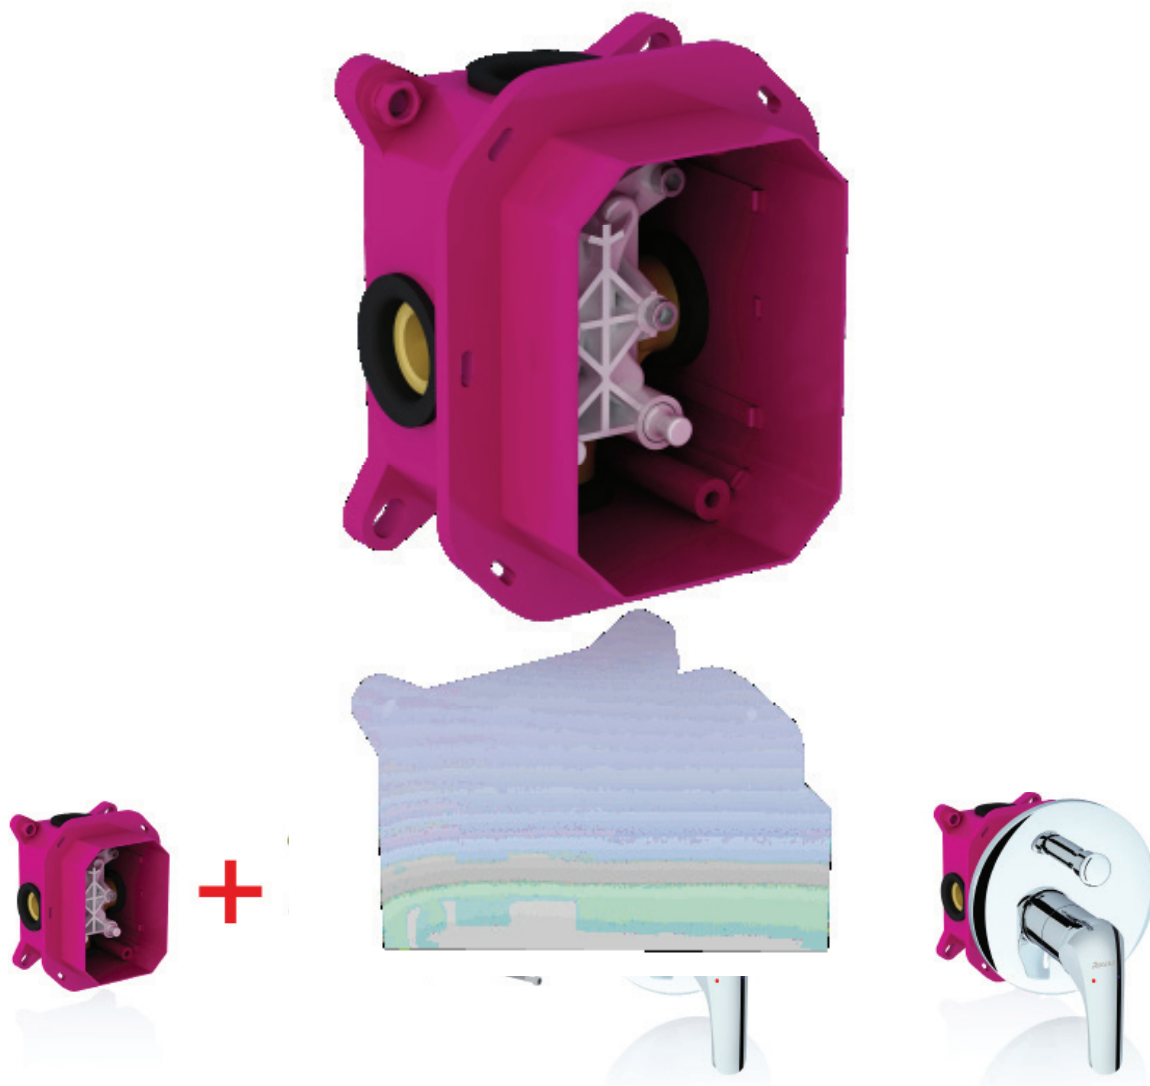

R-box

Unitate încastrabilă pentru baterii încastrabile

R-box-ul este un sistem ideal și universal pentru toate bateriile de cadă și duș care se încastrează în perete. Corpul propriu este făcut din alamă de înaltă calitate. Spre deosebire de bateriile încastrabile clasice care nu necesită unitate încastrabilă, cele care necesită la instalare R-box se montează mult mai ușor. Partea vizibilă a bateriei (pentru Rosa, Neo și Chrome seria 065 și 066) se va instala la finalizarea completă a băii astfel încât puteți fi siguri că bateria nu se va deteriora sau zgâria înainte de încheierea definitivă a lucrărilor de construcție.

Pentru curățarea bateriilor, folosiți RAVAK Cleaner Chrome sau alte produse care nu afectează suprafața de crom.

Toate bateriile Rosa, Neo și Chrome au cartuș ceramic, la care oferim 5 ani garanție.