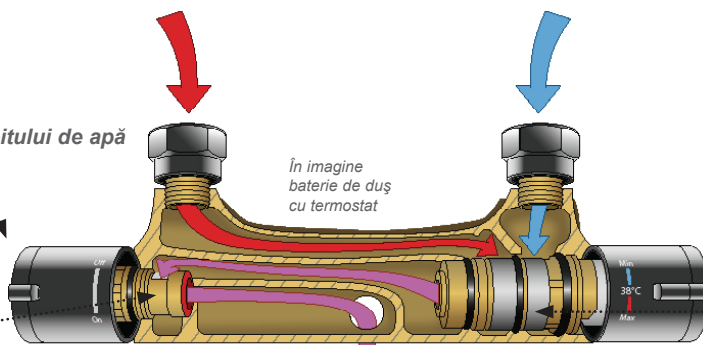

Buton de siguranță temperatură

În cazul în care doriți numai apă caldă ajunge să apăsați pe buton și să rotiți robinetul.

„Cartuș inteligent” reacționează, sensibil la schimbările de temperatură, menținând temperatura setată.

Economisirea apei și a energiei

Termostatul este economic pentru că reglează foarte repede temperatura setată în mod automat. Știm cu toții câtă apă se risipește cu reglarea manuală a temperaturii