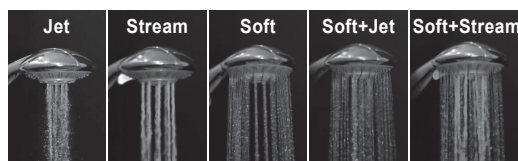

Set - duș 150 cm
pară, furtun, suport fix
diametru 68 mm
901.00

Preț: 15,-

Folosiți pentru curățarea bateriilor RAVAK Cleaner Chrome nu agenți agresivi care deteriorează stratul de crom. Vezi pag. 210