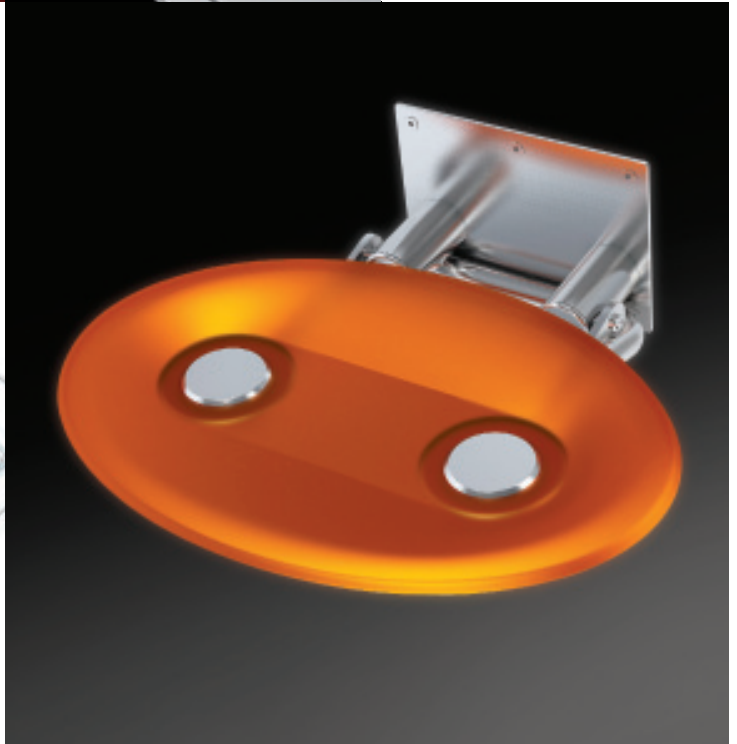

Kryštof Nosál

- › Facultatea de Artă Industrială - Praga
- › co-designer al mașinilor de spălat pentru bărbați Washman - Electrolux
- › co-designer al scăunelor Ovo P și designer al scăunelor Ovo B
- › designer al chiuvetelor din compozit, al conceptelor Chrome, Evolution, BeHappy, Classic, Rosa 95, și a colecțiilor de cabine de duș Pivot, SmartLine și Brilliant