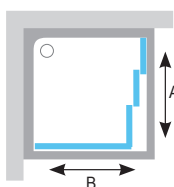

Culoare profil

Crează-ți o cabină de duș cu dimensiunile 120X90 cm:

A - Uși de duș - selectați dimensiunea 70 - 120 cm
B - Pereți ficși - selectați dimensiunea 75 - 90 cm.

Denumire (tip)	Dimensiuni (mm)	Tip geam plastic		Tip geam sticlă			
		Pearl		Transparent		Grape	
		Culoare profil Alb	Culoare profil Saten	Culoare profil Alb	Culoare profil Saten	Culoare profil Alb	Culoare profil Saten
■ APSS - 75	720 - 755	116	114	159	159	159	159
■ APSS - 80	770 - 805	120	119	162	162	162	162
■ APSS - 90	870 - 905	128	127	180	180	180	180
■ PSS - 75	720 - 755	116	—	159	—	159	—
■ PSS - 80	770 - 805	120	—	162	—	162	—
■ PSS - 90	870 - 905	127	—	180	—	180	—