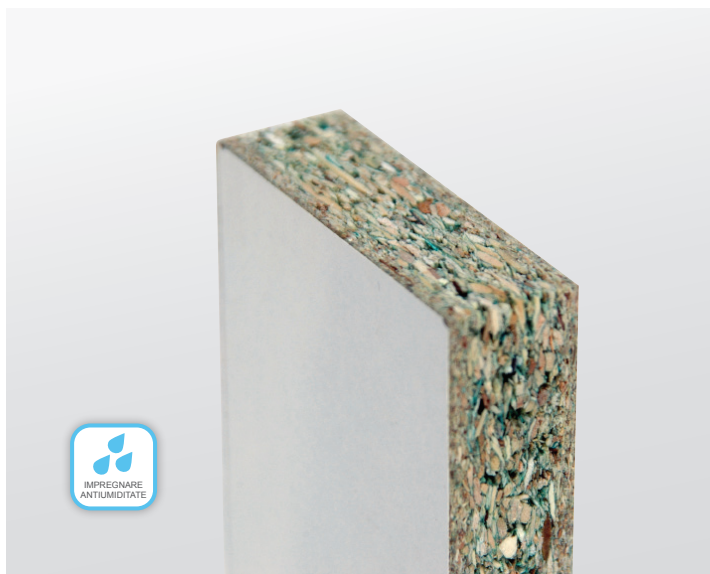

Rezistență la mediu umed

Pentru producerea mobilierului de baie sunt folosite plăci aglomerate de cea mai înaltă calitate impregnate în profunzime cu o soluție antiumezeală produsă de liderii europeni din domeniu. Ușa mobilierului este de asemenea impregnată cu această soluție după care este vopsită cu două straturi de grund. Stratul final este dat cu o vopsea specială, densă, poliuretanică cu un grad ridicat de luciu. Mobilierul prezintă o durată de viață foarte lungă în mediul umed din camera de baie.