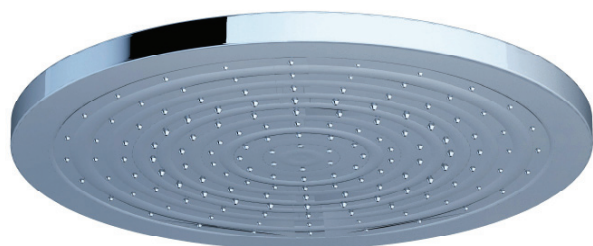

**noutate**

**Pară duș rotundă din alamă, cromat**  
300 mm  
980.00

Preț: 249,-

**noutate**

**Pară duș oval mini - 1 funcție**  
954.00

Preț: 18,-

**Pară de duș - 3 funcții**  
diametru 118 mm  
953.00

Preț: 14,-