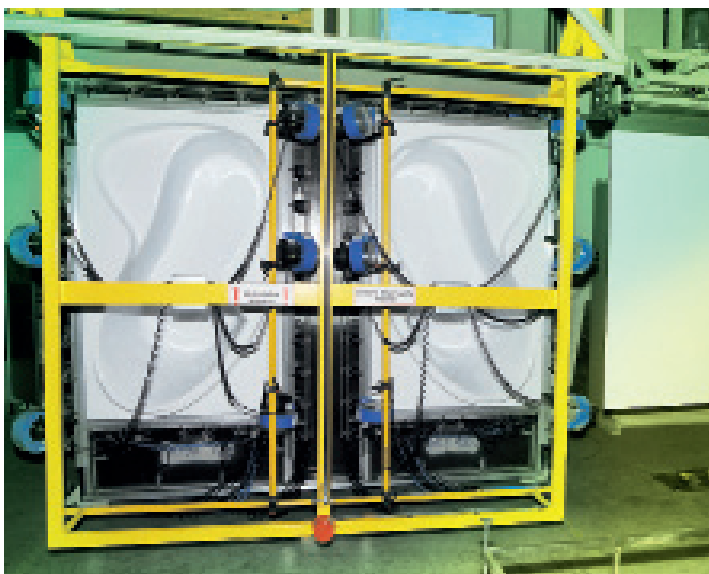

Termoformare RAVAK

Folosind cea mai nouă tehnologie care presupune încălzirea pe verticală, astfel se obțin modele de căzi din acril.

RAVAK AntiCalc®

RAVAK AntiCalc®
Un scut invizibil împotriva murdăriei și a depunerilor

suprafață de sticlă acoperită cu strat protector RAVAK AntiCalc®

imaginea sticlei sub microscop

suprafață de sticlă comună

Tehnologie revoluționară care pe o suprafață de sticlă formează un scut protector invizibil, respingând apa și prevenind degradarea sticlei din cauza depunerilor. Întreținerea sticlei este mult mai ușoară. Pentru mai multe informații, consultați pagina 210