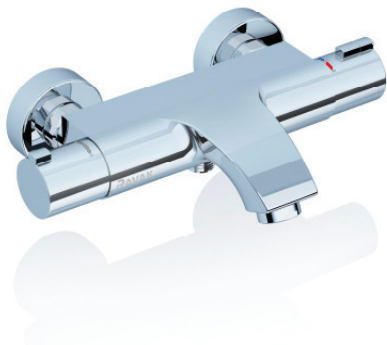

Baterii Thermo

noutate

Baterie cadă-duș de perete cu termostat

fără set
150 mm
TE 022.00/150

Preț: 198,-

Baterie duș de perete cu termostat

fără set
150 mm
TE 032.00/150

Preț: 153,-

noutate

Baterie cadă-duș de perete cu termostat varianta plată

fără set
150 mm
TE 082.00/150

Preț: 207,-

noutate

Baterie duș de perete cu termostat varianta plată

fără set
150 mm
TE 072.00/150

Preț: 152,-

noutate

Baterie încastrabilă cu termostat

cu comutator
TE 061.00

Preț: 207,-

noutate

Baterie încastrabilă cu termostat

fără comutator
TE 062.00

Preț: 184,-

Împiedică oscilațiile de temperatură nedorite
Bateria cu termostat nu are braț. Are un cartuș special care împiedică oscilațiile de temperatură nedorite. Astfel nu se poate întâmpla să atingem din greșeală brațul și astfel să provocăm schimbări de temperatură a apei.

Siguranță pentru copii

Butonul de blocare va împiedica opărirea, pentru că nu va permite schimbarea temperaturii apei în timpul dușului, astfel încât apa nu va curge mai fierbinte de 38 ° C. Puteți fi liniștit, copilul dumneavoastră nu se poate opări.

Robinet de reglare a debitului de apă
semnalizare On / Off
- închis/deschis

Cartuș ceramic
reglează debitul de apă

Buton de siguranță temperatură

În cazul în care doriți numai apă caldă ajunge să apăsați pe buton și să rotiți robinetul.

„Cartuș inteligent” reacționează, sensibil la schimbările de temperatură, menținând temperatura setată.

Economisirea apei și a energiei

Termostatul este economic pentru că reglează foarte repede temperatura setată în mod automat. Știm cu toții câtă apă se risipește cu reglarea manuală a temperaturii