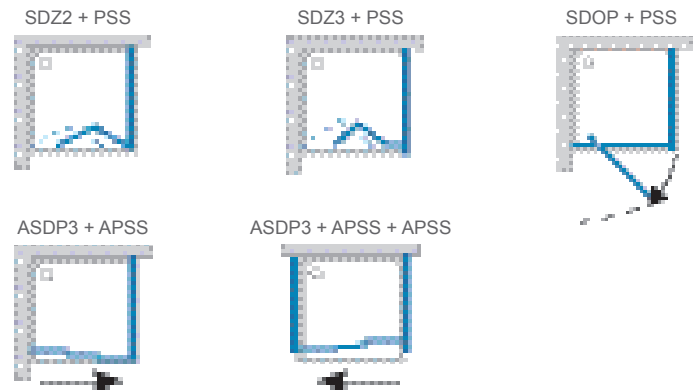

Calculați suma dintre prețul de cost total al pereților ficși și a ușilor de duș în funcție de mărimea aleasă.