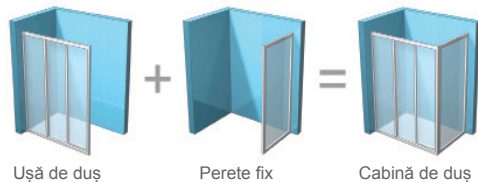

Denumire (tip)	Dimensiune (mm)	Tip geam sticlă		
		Transparent		
		Culoare profil		
		Lucios	Saten	Alb
■ BLPS - 80	770-790	177	207	177
■ BLPS - 90	870-890	189	219	189
■ BLPS - 100	970-990	199	231	199

■ Înălțimea produsului 1900 mm.

Termen de livrare de 4 săptămâni. Prețurile sunt în EURO și TVA inclus.

Cădițe recomandate: Perseus, Perseus Pro, Perseus Pro Flat, Perseus Pro Chrome, Gigant Pro, Gigant Pro Flat, Gigant Pro Chrome, rigolă de duș sau sifon de pardoseală.

Culoare profil

☐ LUCIOS ☐ SATEN ☐ ALB