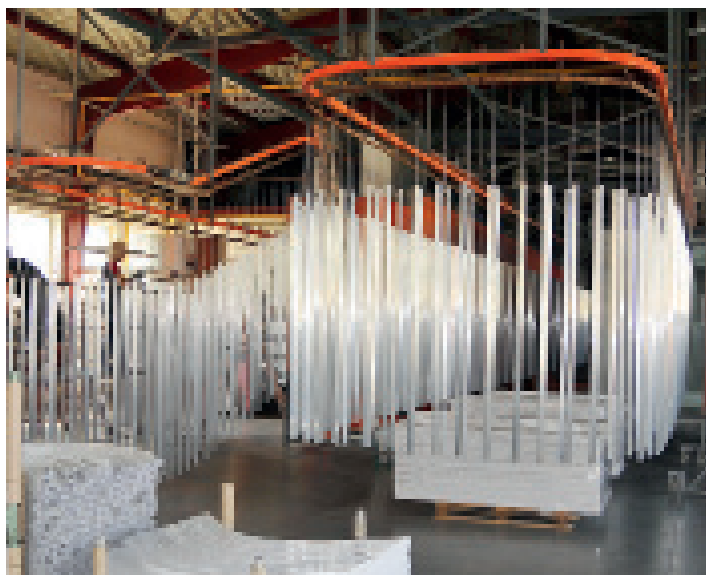

# RAVAK tehnologie

*Siguranța dată de conexiunea dintre anii mulți de experiență în acest domeniu, tehnologie de vârf și materialele de cea mai bună calitate.*

Suntem unicul producător de cabine de duș din Republica Cehă și din Europa Centrală care în 2008 am introdus un sistem operațional de galvanizare.

Tehnologia de galvanizare și vopsire garantează 100% controlul calității suprafeței profilelor cabinelor de duș, ușilor de duș și paravanelor de cadă. Noi oferim astfel doar produse cu o calitate demonstrată.

## Vopsire RAVAK

Pulberea de vopsea îmbracă profilele din aluminiu, în câmp electrostatic.

## Termoformare RAVAK

Folosind cea mai nouă tehnologie care presupune încălzirea pe verticală, astfel se obțin modele de căzi din acril.