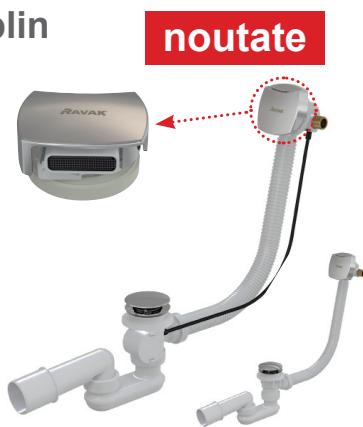

Sifon de scurgere pentru cada de baie cu umplere prin preaplin II, și scurgere de tip Bowden sau mecanism ClickClick:

Preț: **112,-**