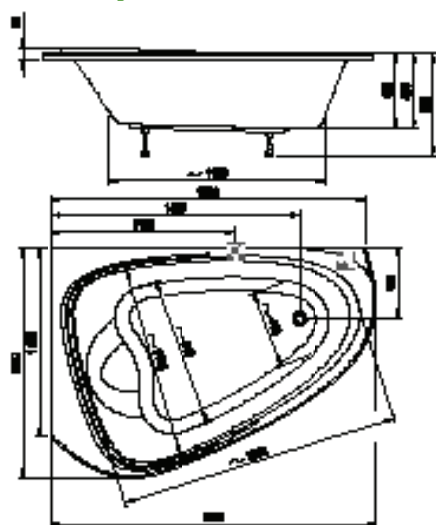

# Schițe tehnice - Căzi de baie

Rosa I

Rosa II

Rosa 95

Avocado

Asymmetric

BeHappy

LoveStory II