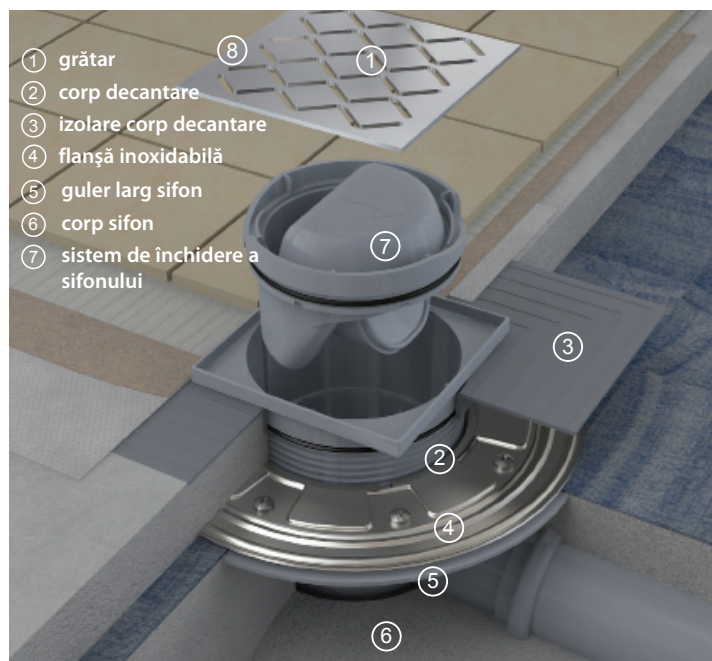

Termen de livrare 4 săptămâni. Prețurile sunt în EURO și TVA inclus.
Notă. Rigola de duș Zebra va fi disponibilă începând din 04/2013