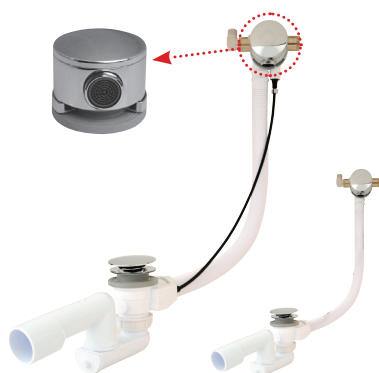

Sifon cu umplere prin preaplin

Sifon de scurgere pentru cada de baie cu umplere prin preaplin, și scurgere de tip Bowden sau mecanism ClickClick:

Preț: **130,-**