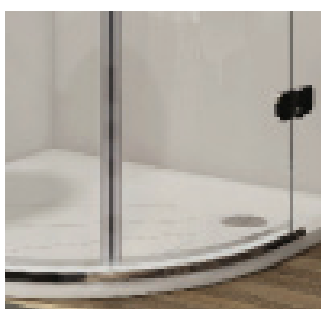

3. Etanșeitatea cabinei de duș

Cabinele fără profil RAVAK au un prag metalic de 18 mm, care vă oferă o protecție sporită împotriva stropilor de apă.