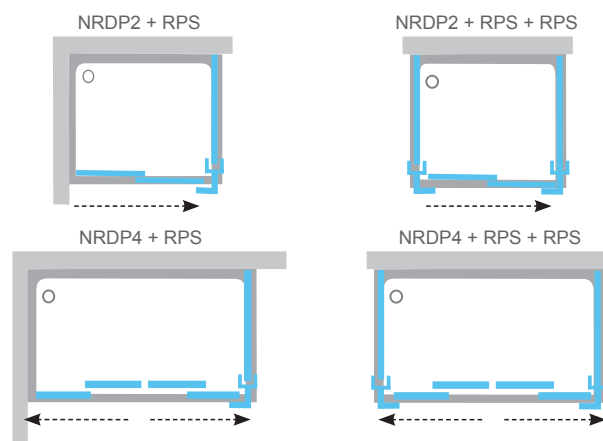

Prețul cabinei de duș se calculează adunând prețul ușii de duș cu cel al peretelui fix în conformitate cu dimensiunea selectată.

NRDP4 + RPS - ușă de duș + perete fix Cu intrare pe o latură

Combinând o ușă de duș cu un perete fix obțineți o cabină de duș conform cerințelor dumneavoastră. Astfel se poate crea un spațiu pentru duș variind ca dimensiune de la 100x80 până la 200x100 cm.

Cădițe recomandate: Gigant Pro, Gigant Pro Flat, Gigant Pro Chrome, rigolă de duș sau sifon de pardoseală.

Culoare profil

SATEN ALB