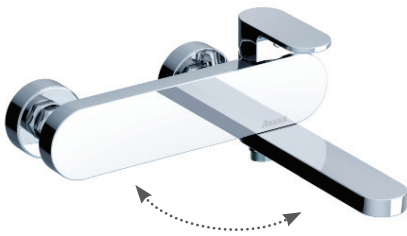

Baterie cadă de perete
cu braț pivotant
fără set
150 mm
CR 022.00/150

Preț: 228,-