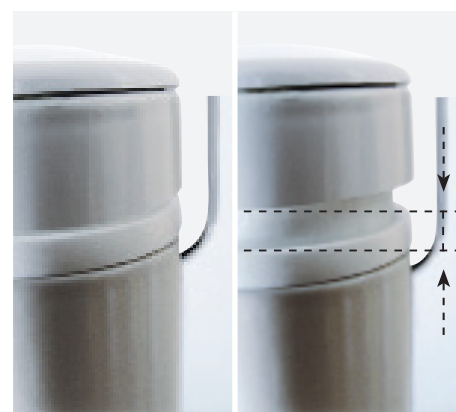

*Elegance*

*Întruchiparea luxului clasic*

*Aspect luxos – profilele robuste din crom în combinație cu sticla securit, liniile clare, silueta ultramodernă sunt sinonime pentru cabinele de duș Elegance.*

*Mecanism de ridicare – Toate ușile produselor Elegance au balamale speciale care ridică ușile cu 4mm când se deschid. Mecanismul ridică ușa deasupra pragului la deschidere și readuce ușa în poziția inițială la închidere.*