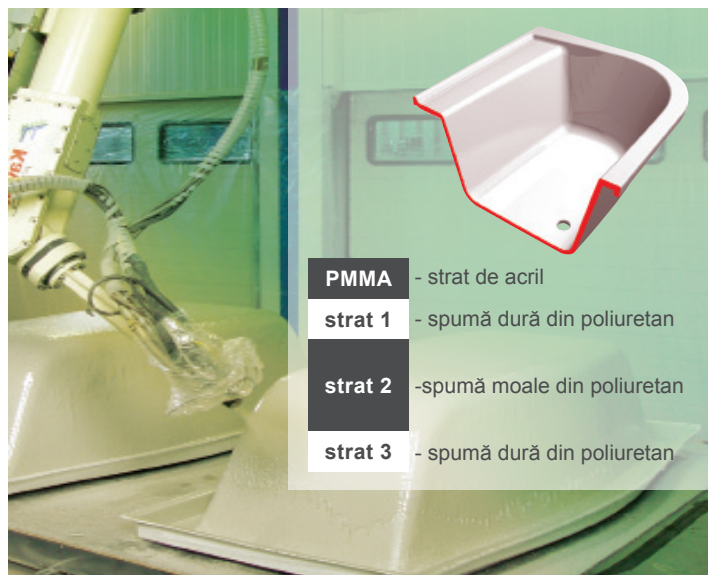

Tehnologie revoluționară care pe o suprafață de sticlă formează un scut protector invizibil, respingând apa și prevenind degradarea sticlei din cauza depunerilor. Întreținerea sticlei este mult mai ușoară. Pentru mai multe informații, consultați pagina 210

Noile materiale folosite de Ravak au fost create și dezvoltate în institute de renume din Europa și SUA.

Calitatea produselor depinde de precizia și fiabilitatea echipamentelor tehnologice folosite la fabricarea produselor. Compania RAVAK a hotărât, pentru a evita orice fel de risc să folosească cele mai bune și mai moderne tehnologii. Tehnologia folosită de RAVAK pentru modelarea căzilor este în topul tehnologiilor folosite în lume.

## Laminare

Este o procedură de întărire a căzii din acril cu fibră de sticlă. Cantitatea și raportul în care acest component este pulverizat este controlat de computer în funcție de fiecare tip de cadă. Avantajul laminării este obținerea unei rezistențe și a unei rigidități sporite a produsului finit la un preț acceptabil.

## PU Plus

Tehnologie unică de întărire a căzilor cu spumă poliuretanică, dezvoltată de RAVAK. Pulverizarea triplă a spumei din poliuretan conferă căzilor PU PLUS o rigiditate unică și excelentă izolare termică și fonică. Căzile sunt potrivite în special pentru montarea sistemelor de hidromasaj, spuma fiind ecologică și reciclabilă.