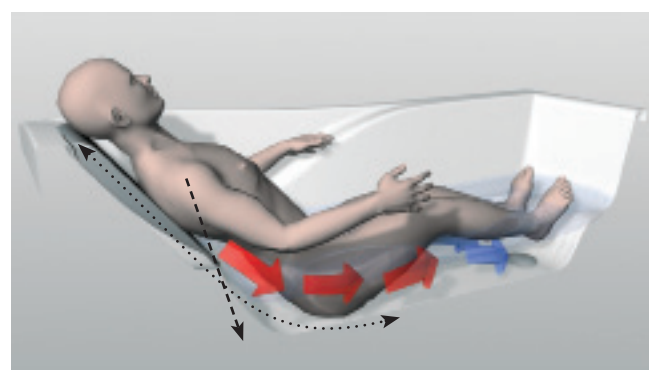

- Dacă baia durează mai mult, vă este frig la umeri? Cada You este mai adâncă decât celelalte căzi.
- În zona coatelor aveți nevoie de cel mai mult spațiu. Exact acolo cada You este cea mai lată.
- Așezați-vă confortabil, spatele căzii asigură o poziție de relaxare a corpului.
- Forma unică a căzii cu treapta din zona picioarelor mărește senzația de confort și sentimentul de relaxare.

CADA

Tip cadă (cm)	Preț Cadă	Preț Suport	Preț total inclusiv suport
You 175x85	475	38	513
You 185x85	504	38	542
You 175x85 WarmFlow ■	830	38	868
You 185x85 WarmFlow ■	877	38	915
You PU Plus 175x85	475	38	513
You PU Plus 185x85	508	38	546
You PU Plus 175x85 WarmFlow ■	834	38	872
You PU Plus 185x85 WarmFlow ■	882	38	920

■ Căzile You WarmFlow sunt prevăzute din fabricație cu orificiu pentru umplere WarmFlow.

□ Cada You este disponibilă și în varianta PU Plus.

Notă. Cada nu este prevăzută cu paravan de cadă.
Termen de livrare 4 săptămâni. Prețurile sunt în EURO și TVA inclus.

PANOU + PANELKIT

Tip Panou	Preț Panou frontal	Preț Panelkit	Preț total inclusiv panelkit
Panou frontal You 175	162	22	184
Panou frontal You 185	162	22	184
Panou lateral You L/R 85	92	-	92