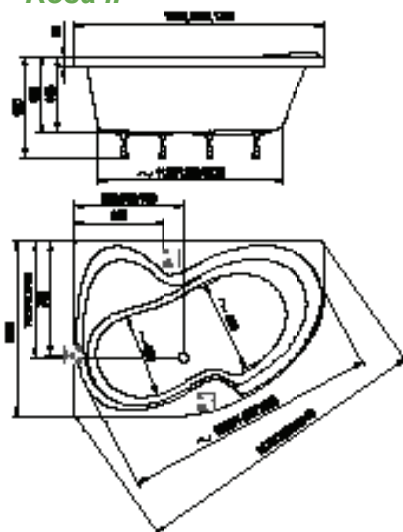

Schițe tehnice - Căzi de baie

Rosa II