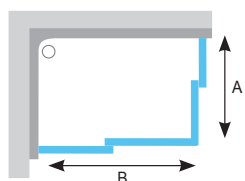

Crează-ți o cabină de duș:

A - SRV2-S - selectați o dimensiune 75 - 100 cm
B - SRV2-S - selectați o dimensiune 75 - 100 cm.
(Opțiune convenabilă pentru cabina de duș ar trebui să fie 80 x 100 cm)

Denumire (tip)	Intrare (mm)	Dimensiuni (mm)	Tip geam plastic				Tip geam sticlă				
			Pearl		Rain		Transparent		Grape		
			Culoare profil	Culoare profil	Culoare profil	Culoare profil	Culoare profil	Culoare profil	Culoare profil	Culoare profil	
SRV2-S - 75	396	720 - 740	159	—	—	—	185	—	—	185	—
SRV2-S - 80	431	770 - 790	165	—	165	—	192	—	—	192	—
SRV2-S - 90	504	870 - 890	172	172	172	—	204	204	204	204	—
SRV2-S - 100	530	970 - 990	195	—	—	—	242	—	—	242	—

■ Înălțimea produsului 1850 mm.

■ Termen de livrare 9 săptămâni

Notă: fiecare bucată este ambalată separat. Pentru a obține o cabină de duș, se comandă două bucăți. Termen de livrare de 4 săptămâni. Prețurile sunt în EURO și TVA inclus.

ASRV3 + ASRV3 - cabină de duș cu intrare pe colț cu patru părți culisante

Are cea mai mare intrare a cabinelor din această categorie. Prin combinarea a diferitelor dimensiuni a produsului ASRV3 putem obține varianta pătrată sau dreptunghiulară.

Cădițe recomandate: Aneta, Angela, Perseus, Perseus Pro, Perseus Pro Flat, Perseus Pro Chrome, rigolă de duș sau sifon de pardoseală.

Culoare profil