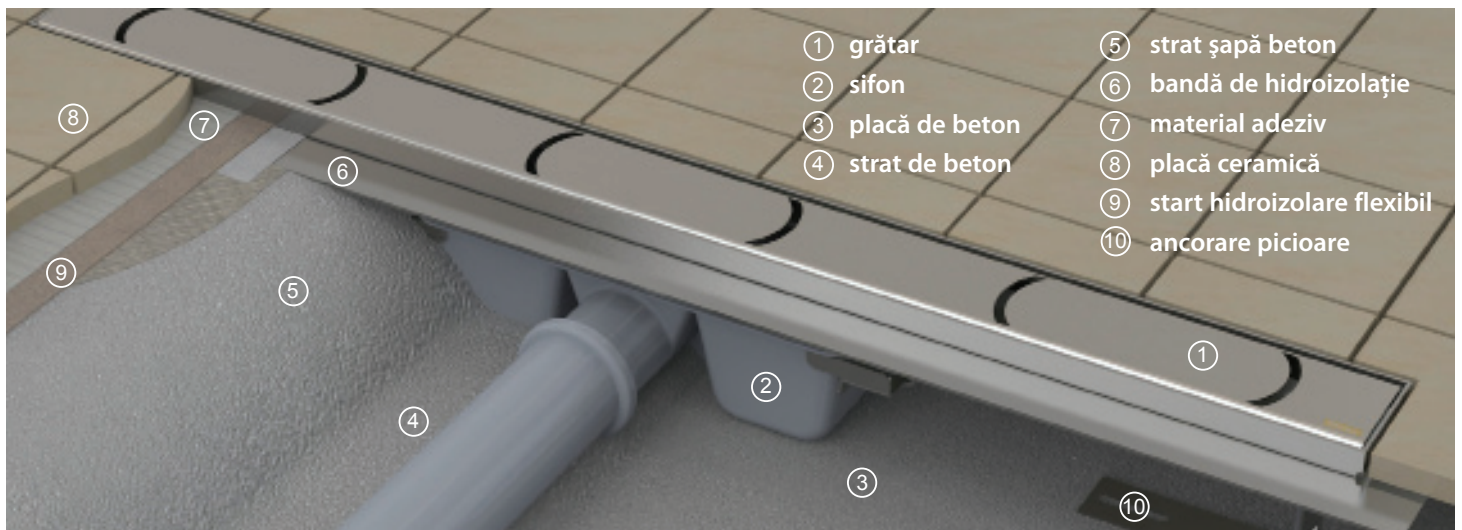

1. grătar
2. sifon
3. placă de beton
4. strat de beton
5. strat șapă beton
6. bandă de hidroizolație
7. material adeziv
8. placă ceramică
9. start hidroizolare flexibil
10. ancorare picioare

Termen de livrare 4 săptămâni. Prețurile sunt în EURO și TVA inclus
Notă: Rigolele Chrome vor fi disponibile din 04/2013.