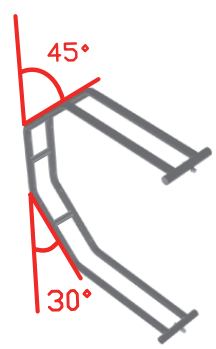

30°

45°

30°

8 możliwości montażu
 8 mounting possibilities
 8 Montagemöglichkeiten
 8 possibilités de montage
 8 možností montáže
 8 možností montáže
 8 способів установки
 8 XXXXXXXXXXXXXXXX

3D CONSOLE

8 możliwości montażu
 8 mounting possibilities
 8 Montagemöglichkeiten
 8 possibilités de montage
 8 možností montáže
 8 možností montáže
 8 способів установки
 8 XXXXXXXXXXXXXXXX

45°

30°

3D CONSOLE