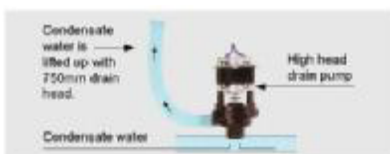

SISTEME DE CLIMATIZARE CASETE DE TAVAN

CITIZEN CLIMA®
AIR CONDITIONING SYSTEMS

Casetă compactă cu refulare pe patru direcții (Four way cassette)

Caracteristici

Această Casetă cu patru ieșiri a fost proiectată pentru a se potrivi tuturor plafoanelor având grosime doar de 250mm, pentru o ușoară instalare și întreținere. Designul său compact se potrivește oricărui interior de cameră, unde aspectul este la fel de important ca funcționalitatea. Datorită funcțiilor de curățare și prevenire a curenților de aer, această unitate este ideală pentru cele mai exigente aplicații.

Dimensiuni slim-line: această casetă se potrivește celor mai exigente echipamente unde înălțimea tavanului este redusă.

Aceleași dimensiuni pentru toate capacitățile: echipamentul este întotdeauna elegant.

Întreținere ușoară: ușurința în accesarea buzunarelor colțare facilitează echipamentul și reglarea pentru o montare perfectă pe tavan.