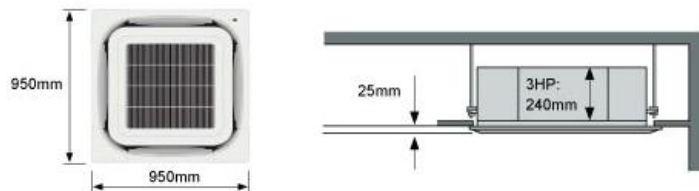

SISTEME DE CLIMATIZARE CASETE DE TAVAN

CITIZEN CLIMA®
AIR CONDITIONING SYSTEMS

Casetă compactă cu refulare pe patru direcții (Four way cassette)

Caracteristici

Această Casetă cu patru ieșiri a fost proiectată pentru a se potrivi tuturor plafoanelor având grosime doar de 250mm, pentru o ușoară instalare și întreținere. Designul său compact se potrivește oricărui interior de cameră, unde aspectul este la fel de important ca funcționalitatea. Datorită funcțiilor de curățare și prevenire a curenților de aer, această unitate este ideală pentru cele mai exigente aplicații.

Dimensiuni slim-line: această casetă se potrivește celor mai exigente echipamente unde înălțimea tavanului este redusă.

Aceleași dimensiuni pentru toate capacitățile: echipamentul este întotdeauna elegant.

Întreținere ușoară: ușurința în accesarea buzunarelor colțare facilitează echipamentul și reglarea pentru o montare perfectă pe tavan.